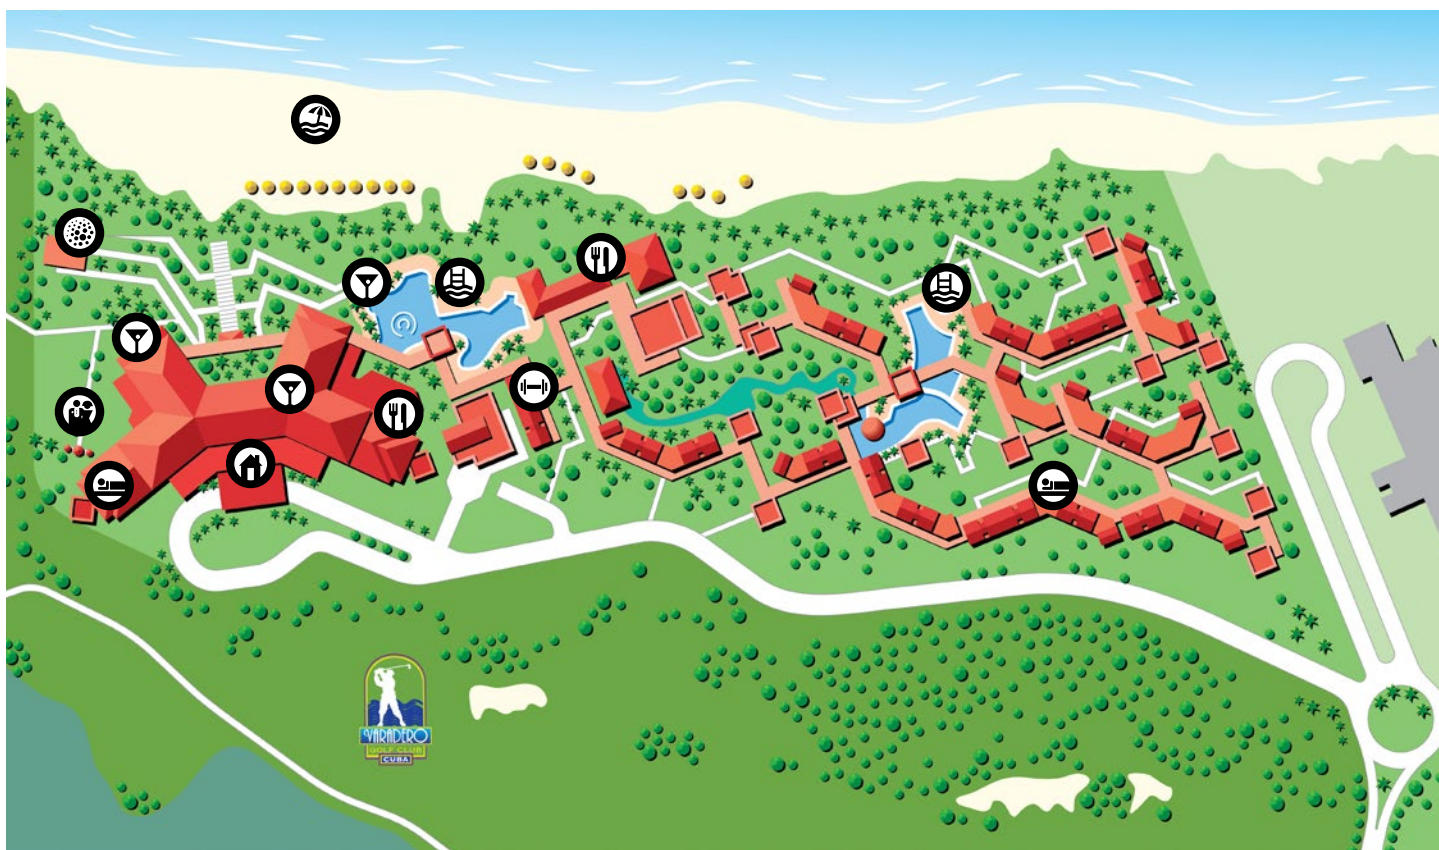

MELIÀ LAS AMÉRICAS

Carretera de Las Morlas, Varadero, Matanzas, Cuba
 C.P: 42200. Telf: (53 45) 66 7600
 melia.las.americas@meliacuba.com
 www.melia-lasamericas.com
 f MeliaLasAmericasCuba

ADULTS ONLY

MAPA

LEYENDA

- | | | | |
|---|--|---|--|
|  EDIFICIO PRINCIPAL |  PLAYA |  BARES |  VARADERO GOLF CLUB |
|  HABITACIONES |  RESTAURANTES |  FACILIDADES GENERALES |  BODAS |
|  PISCINA | | | |