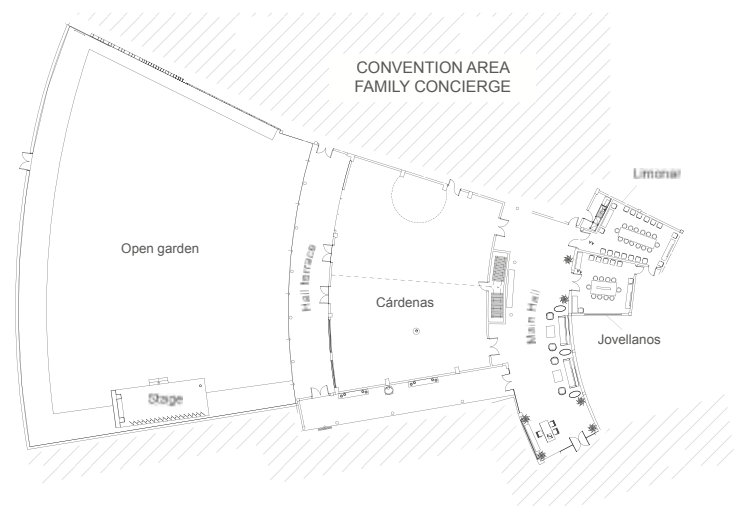

Email: [meeting@meliacuba.com](mailto:meeting@meliacuba.com)

Paradisus Varadero										Capacity									
No.	Nombre Salón / Name Meeting Room	Loc. Piso / Loc. Floor	Puertas / Doors	Metros <sup>2</sup> Area / SQ. Meters	Pies / SQ. Feet	Altura (m) / Height	Largo x ancho (m) / Dimensions	Divisible en / Sections	Capacity										
									Cocktail / Cocktail	Teatro / Theatre	Escuela / Classroom	Banquete / Banquet	Imperial / Boardroom	U / U-Shape	Show / Cabaret	Work-Shop / Work-Shop	Internet / Internet	Aire Acondic / Air Condit	Luz natural / Daylight
*	Caonao I+II	1	1	505	5425.7	3.00	27 x 9.5	2	350	350	300	250	0	0	0	0	☑	*	☀
1	Caonao I	1	1	255	2744.7	3.00	27 x 9.5	1	175	175	150	125	44	48	160	48	☑	*	☀
2	Caonao II	1	2	250	2744.7	3.00	22 x 9.5	1	175	175	150	125	40	44	150	44	☑	*	☀
3	Caonao III	1	1	30	322.9	3.00	6.8 x 4.8	0	20	20	12	12	12	12	12	12	☑	*	☀
4	Cárdenas I (Family Concierge)	1	2	130	1930.8	3.00	13 x 10	1	150	150	90	90	90	40	130	90	☑	*	☀
5	Cárdenas II (Family Concierge)	1	2	130	1930.8	3.00	13 x 10	1	150	150	90	90	90	40	130	90	☑	*	☀
6	Cárdenas I+II (Family Concierge)	1	4	260	3861.7	3.00	26 x 10	2	300	300	180	180	180	80	260	180	☑	*	☀
7	Jovellanos (Family Concierge)	1	1	36	390.7	3.00	3.5 x 6.3	1	25	-	-	10	-	10	-	20	☑	*	☀
8	Limonar (Family Concierge)	1	1	44	477.0	3.00	4.0 x 8.5	1	30	-	-	14	-	14	-	30	☑	*	☀
<b>Other locations</b>																			
1	Swimming Pool	1	-	-	-	-	-	0	250	0	0	300	0	0	0	0	-	-	☀
2	Gardens	1	-	-	-	-	-	0	0	0	0	0	0	0	0	0	-	-	☀
3	Beach	-	-	-	-	-	1500	0	450	0	0	400	0	0	0	0	-	-	☀
4	Convention Area	1	-	-	-	-	-	0	0	0	0	0	0	0	0	0	-	-	☀
5	Internet Center	1	1	-	-	-	-	0	0	0	0	0	0	0	0	0	☑	*	☀