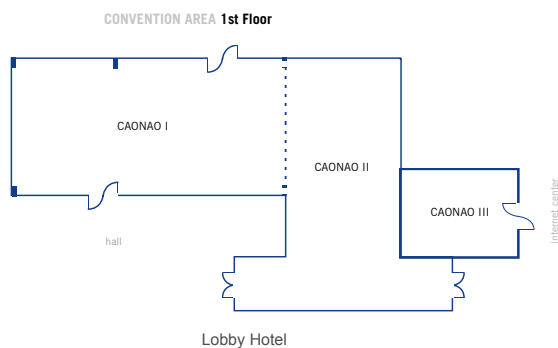

Email: [meeting@meliacuba.com](mailto:meeting@meliacuba.com)

Paradisus Varadero										Capacity									
No.	Nombre Salón / Name Meeting Room	Loc. Piso / Loc. Floor	Puertas / Doors	Metros <sup>2</sup> Area / SQ. Meters	Pies / SQ. Feet	Altura (m) / Height	Largo x ancho (m) / Dimensions	Divisible en / Sections	Capacity										
									Cocktail / Cocktail	Teatro / Theatre	Escuela / Classroom	Banquete / Banquet	Imperial / Boardroom	U / U-Shape	Show / Cabaret	Work-Shop / Work-Shop	Internet / Internet	Aire Acondic / Air Condit	Luz natural / Daylight
*	Caonao I+II	1	1	505	5425.7	3.00	27 x 9.5	2	350	350	300	250	0	0	0	0	☑	*	☀
1	Caonao I	1	1	255	2744.7	3.00	27 x 9.5	1	175	175	150	125	44	48	160	48	☑	*	☀
2	Caonao II	1	2	250	2744.7	3.00	22 x 9.5	1	175	175	150	125	40	44	150	44	☑	*	☀
3	Caonao III	1	1	30	322.9	3.00	6.8 x 4.8	0	20	20	12	12	12	12	12	12	☑	*	☀
4	Cárdenas I (Family Concierge)	1	2	130	1930.8	3.00	13 x 10	1	150	150	90	90	90	40	130	90	☑	*	☀
5	Cárdenas II (Family Concierge)	1	2	130	1930.8	3.00	13 x 10	1	150	150	90	90	90	40	130	90	☑	*	☀
6	Cárdenas I+II (Family Concierge)	1	4	260	3861.7	3.00	26 x 10	2	300	300	180	180	180	80	260	180	☑	*	☀
7	Jovellanos (Family Concierge)	1	1	36	390.7	3.00	3.5 x 6.3	1	25	-	-	10	-	10	-	20	☑	*	☀
8	Limonar (Family Concierge)	1	1	44	477.0	3.00	4.0 x 8.5	1	30	-	-	14	-	14	-	30	☑	*	☀
<b>Other locations</b>																			
1	Swimming Pool	1	-	-	-	-	-	0	250	0	0	300	0	0	0	0	-	-	☀
2	Gardens	1	-	-	-	-	-	0	0	0	0	0	0	0	0	0	-	-	☀
3	Beach	-	-	-	-	-	1500	0	450	0	0	400	0	0	0	0	-	-	☀
4	Convention Area	1	-	-	-	-	-	0	0	0	0	0	0	0	0	0	-	-	☀
5	Internet Center	1	1	-	-	-	-	0	0	0	0	0	0	0	0	0	☑	*	☀