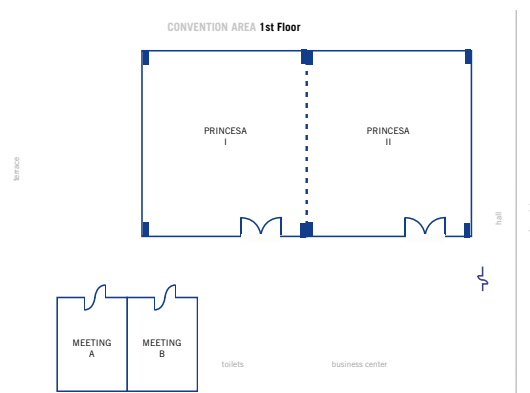

Email: meeting@meliacuba.com

Paradisus Princesa del Mar									Capacidad / Capacity										
No.	Nombre Salón / Name Meeting Room	Loc. Piso / Loc. Floor	Puertas / Doors	Metros ² Area / SQ. Meters	Pies / SQ. Feet	Altura (m) / Height	Largo x ancho (m) / Dimensions	Divisible en / Sections											
									Coctail / Cocktail	Teatro / Theatre	Escuela / Classroom	Banquete / Banquet	Imperial / Boardroom	U / U-Shape	Show / Cabaret	Work-Shop / Work-Shop	Internet / Internet	Aire Acondic / Air Condit	Luz natural / Daylight
1	Princesa C1 + C2	1	2	450	5400	5.00	30 x 15	2	400	400	300	300	0	120	300	300	-	*	-
2	Princesa C1	1	1	225	2700	5.00	15 x 15	1	200	180	100	150	0	50	150	150	-	*	-
3	Princesa C2	1	1	225	2700	5.00	15 x 15	1	200	180	100	150	0	50	150	150	-	*	-
4	Salón de Reuniones A	1	1	57	684	3.00	9.50 x 6	0	50	40	40	40	0	20	40	40	-	*	-
5	Salón de Reuniones B	1	1	57	684	3.00	9.50 x 6	0	50	40	40	40	0	20	40	40	-	*	-
Otras Locaciones / Other locations																			
1	Plaza Vieja	1	-	324	3888	-	18 x 18	0	200	0	0	200	0	0	200	0	-	-	☀
2	Terraza Restaurant Port Royal	1	-	1170	14040	-	65 x 18	0	150	0	0	150	0	0	150	0	-	-	☀
3	Swimming Pool	1	-	1170	14040	-	65 x 18	0	150	0	0	150	0	0	150	0	-	-	☀
4	Beach	1	-	100800	1E+06	-	1200 x 84	0	250	0	0	250	0	0	250	0	-	-	☀
5	Convention Area	1	1	-	-	-	-	0	x	0	0	0	0	0	0	0	-	-	☀
6	Business Center	1	1	4.5	54	3m	3 x 1.5	0	0	0	0	0	0	0	0	0	-	*	-