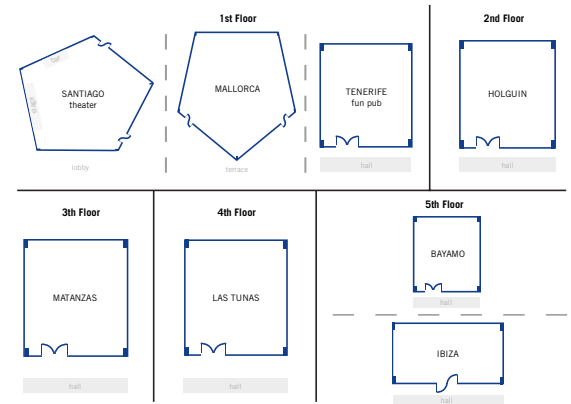

Email: meeting@meliacuba.com

Melià Varadero									Capacidad / Capacity										
No.	Nombre Salón / Name Meeting Room	Loc. Piso / Loc. Floor	Puertas / Doors	Metros ² Area / SQ. Meters	Pies / SQ. Feet	Altura (m) / Height	Largo x ancho (m) / Dimensions	Divisible en / Sections											
									Cocktail / Cocktail	Teatro / Theatre	Escuela / Classroom	Banquete / Banquet	Imperial / Boardroom	U / U-Shape	Show / Cabaret	Work-Shop / Work-Shop	Internet / Internet	Aire Acondic / Air Condit	Luz natural / Daylight
1	Mallorca	1	1.70 x 2.02	485	5220.49	3.28	28 x 17.30	0	320	250	150	170	80	100	150	250	-	*	☀
2	Santiago	1	1.60 x 2.05	396	4262.5	3.00	18 x 22	0	250	250	150	200	80	100	200	250	-	*	☀
3	Tenerife	1	1.70 x 2.02	149.4	1613.51	3.35	18 x 8.3	0	50	30	40	50	0	30	0	80	-	*	☀
4	Holguin	2	1.32 x 2.08	70.5	758.85	2.56	9.40 x 7.50	0	80	30	24	0	20	20	0	50	-	*	☀
5	Matanzas	3	1.32 x 2.08	70.5	758.85	2.56	9.40 x 7.50	0	30	30	24	0	20	20	0	50	-	*	☀
6	Las Tunas	4	1.32 x 2.08	70.5	758.85	2.56	9.40 x 7.50	0	30	30	24	0	20	20	0	50	-	*	☀
7	Bayamo	5	1.32 x 2.08	70.5	758.85	2.56	9.40 x 7.50	0	30	30	24	0	20	20	0	50	-	*	☀
8	Ibiza	5	1.32 x 2.08	68.2	734.09	2.65	6.20 x 11	0	30	30	24	0	20	20	0	50	-	*	☀
Otras Locaciones / Other locations																			
1	Piscina / swimming pool	1	-	960	10333.5		32 x 30	0	500	500	0	250	0	0	250	300	-	-	☀
2	Terraza Carilda Oliver	1	1	322	3465.9		23 x 14	0	150	0	0	150	0	0	150	150	-	-	☀
3	Jardines / Gardens	1	-	1350	14531.3		45 x 30	0	500	0	0	500	0	0	500	0	-	-	☀
4	Playa / Beach (Varadero Restaurant)	1	-	150	1614.58		10 x 15	0	50	0	0	50	0	0	50	0	-	-	☀
5	Business Center	1	1					0	0	0	0	0	0	0	0	0	☎	*	-