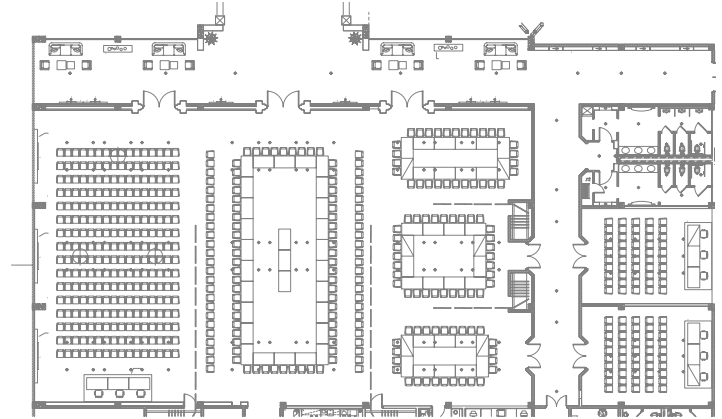

Autopista del Sur y Final, Punta Hicacos, Varadero, Matanzas, Cuba
C.P: 42200. Telf: (53 45) 66 7330.
melia.marinavaradero@meliacuba.com
www.melia-marinavaradero.com
f MeliaMarinaVaradero

MEETINGS & EVENTS
BY MELIÁ HOTELS INTERNATIONAL CUBA

REUNIONES Y EVENTOS

Hotel especializado en la atención a grupos de negocio, ocio, eventos, reuniones, congresos e incentivos con área total de convenciones de 1 310 m² y un espacio en salones 760 m². Cuenta con 7 salones, de ellos 5 multipropósito (polivalentes) y 2 de reuniones, área de convenciones con terrazas, entrada directa, oficinas, Business Center, y locaciones alternativas como, piscina, jardines, terrazas y otros. Formatos con capacidades desde 40 y hasta 600 personas.

Los salones de reuniones están ubicados en la zona del lobby, con áreas exteriores para cócteles y coffee breaks. Todos cuentan con conexiones y facilidades para Internet. Un personal experimentado, amable y profesional organiza y coordina cualquier tipo de actividad en el hotel, ya sea directamente o a través el Departamento de Meetings & Events by Meliá Hotels International Cuba. Mediante el coordinador de grupos y eventos se ofrecen servicios de medios audiovisuales, servicios gastronómicos y banquetes, así como formatos musicales, decoraciones y valores añadidos para grupos, fiestas y cena de playa para grupos.

Email: meeting@meliacuba.com