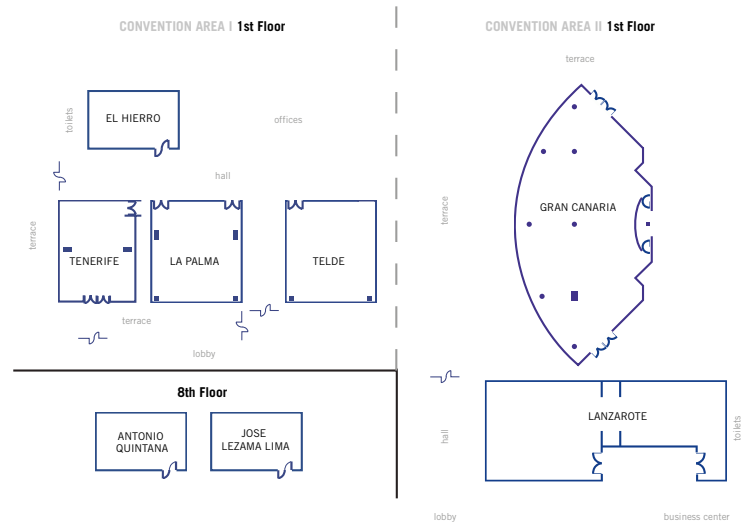

Email: [meeting@meliacuba.com](mailto:meeting@meliacuba.com)

Meliá Habana									Capacidad																					
No.	Nombre Salón / Name Meeting Room	Loc. Piso / Loc. Floor	Puertas / Doors	Metros <sup>2</sup> Area / SQ. Meters	Pies / SQ. Feet	Altura (m) / Height	Largo x ancho (m) / Dimensions	Divisible en / Sections	Cocktail / Cocktail		Teatro / Theatre		Escuela / Classroom		Banquete / Banquet		Imperial / Boardroom		U / U-Shape		Show / Cabaret		Work-Shop / Work-Shop		Wi-Fi		Aire Acondic / Air Condit		Luz natural / Daylight	
									350	300	250	250	50	100	150	250	Internet / Internet	*	*											
1	Gran Canaria	1	2	234.0	2518,7	3.00	13 x 18	0	350	300	250	250	50	100	150	250	Wi-Fi	*	*											
2	Lanzarote	1	2	135.0	1453,1	2.80	15 x 9	0	80	60	40	80	16	35	60	50	Wi-Fi	*	*											
3	Telde	1	1	180.0	1937,5	3.50	9 x 20	0	200	200	100	100	40	60	80	50	Wi-Fi	*	*											
4	Tenerife	1	2	136.0	1463,8	4.00	8 x 17	0	100	100	60	60	30	55	50	50	Wi-Fi	*	*											
5	La Palma	1	2	64.0	688,8	3.50	8 x 8	0	100	80	40	40	30	35	40	50	Wi-Fi	*	*											
6	El Hierro	1	1	31.5	339,0	3.00	7 x 4,5	0	20	16	16	12	15	10	0	50	Wi-Fi	*	*											
8	Antonio Quintana	8	1	27.5	296	2.50	5 x 4,5	0	0	0	0	0	10	10	0	80	Wi-Fi	*	*											
Other locations																														
1	Piscina/ swimming pool	PB	1	-	-	-	-	0	-	0	0	-	0	0	0	0	Wi-Fi	-	*											
2	Spor Bar	PB	2	-	-	-	-	0	-	0	0	-	0	0	0	0	Wi-Fi	-	*											
3	Terraza Gran Canaria	1	1	-	-	-	-	0	-	0	0	0	0	0	0	0	Wi-Fi	-	*											
4	Area de Convenciones I	1	1	-	-	-	-	0	-	0	0	0	0	0	0	0	Wi-Fi	*	*											
5	Area de Convenciones II	1	1	-	-	-	-	0	-	0	0	0	0	0	0	0	Wi-Fi	*	*											
6	Business Center	1	1	-	-	-	-	0	0	0	0	0	0	0	0	0	Wi-Fi	*	-											