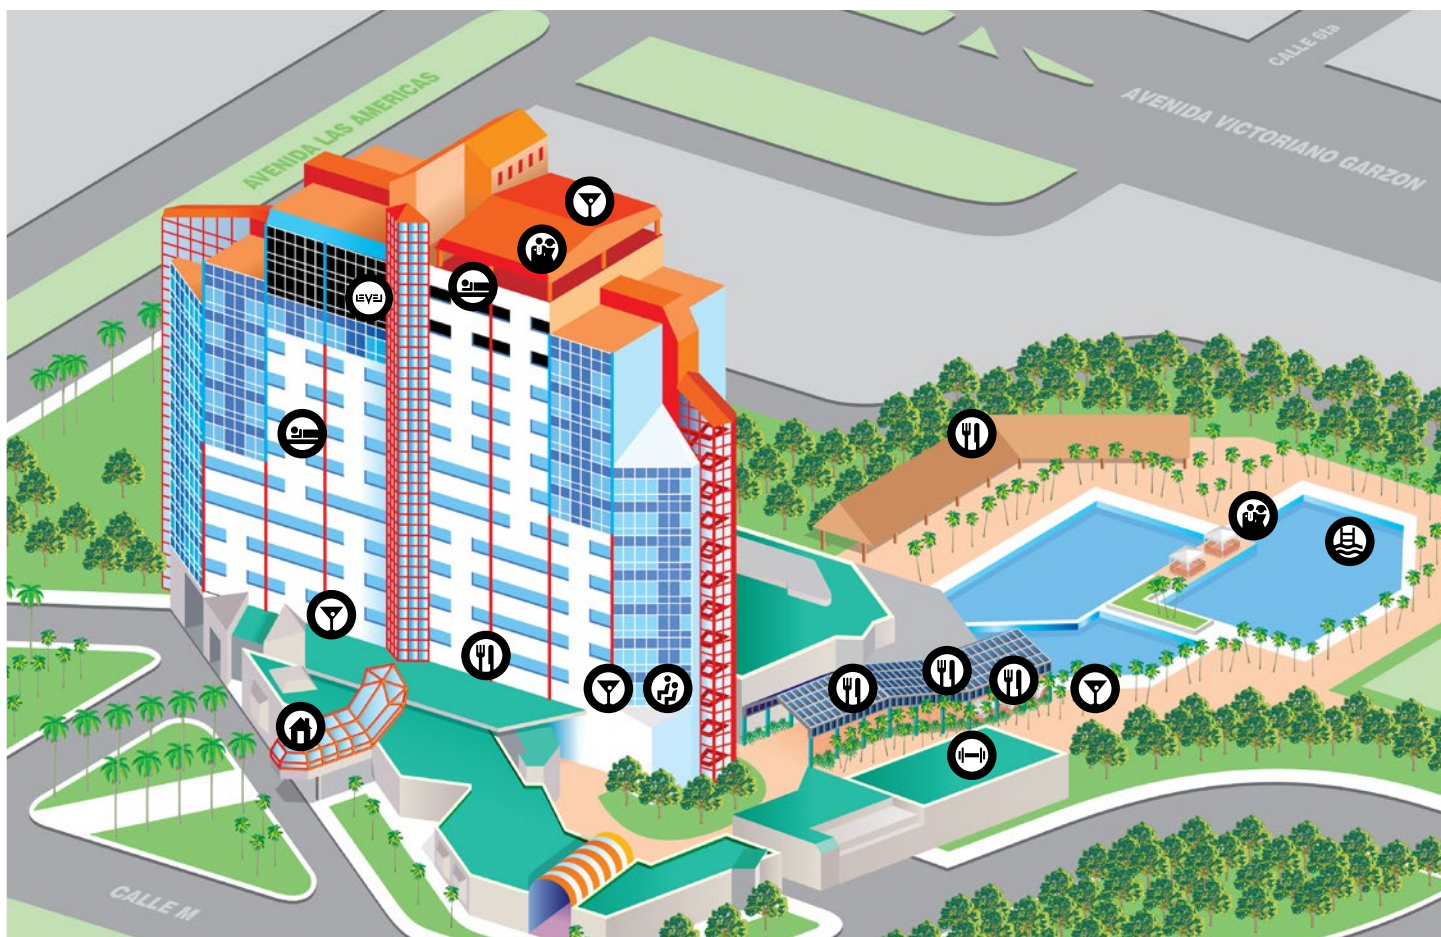

MELIÀ SANTIAGO DE CUBA

Avenida de las Américas y Calle M, Reparto Sueño, Santiago de Cuba
 C. P: 90900. Telf: (53 22) 647777
 melia.santiago@meliacuba.com
 www.melia-santiagodecuba.com
 f MeliaSantiagoCuba

MAPA

LEYENDA

- | | | | |
|--------------------|--------------|-----------------------|-----------|
| EDIFICIO PRINCIPAL | RESTAURANTES | FACILIDADES GENERALES | BODAS |
| HABITACIONES | BARES | SALONES DE REUNIÓN | THE LEVEL |
| PISCINA | | | |