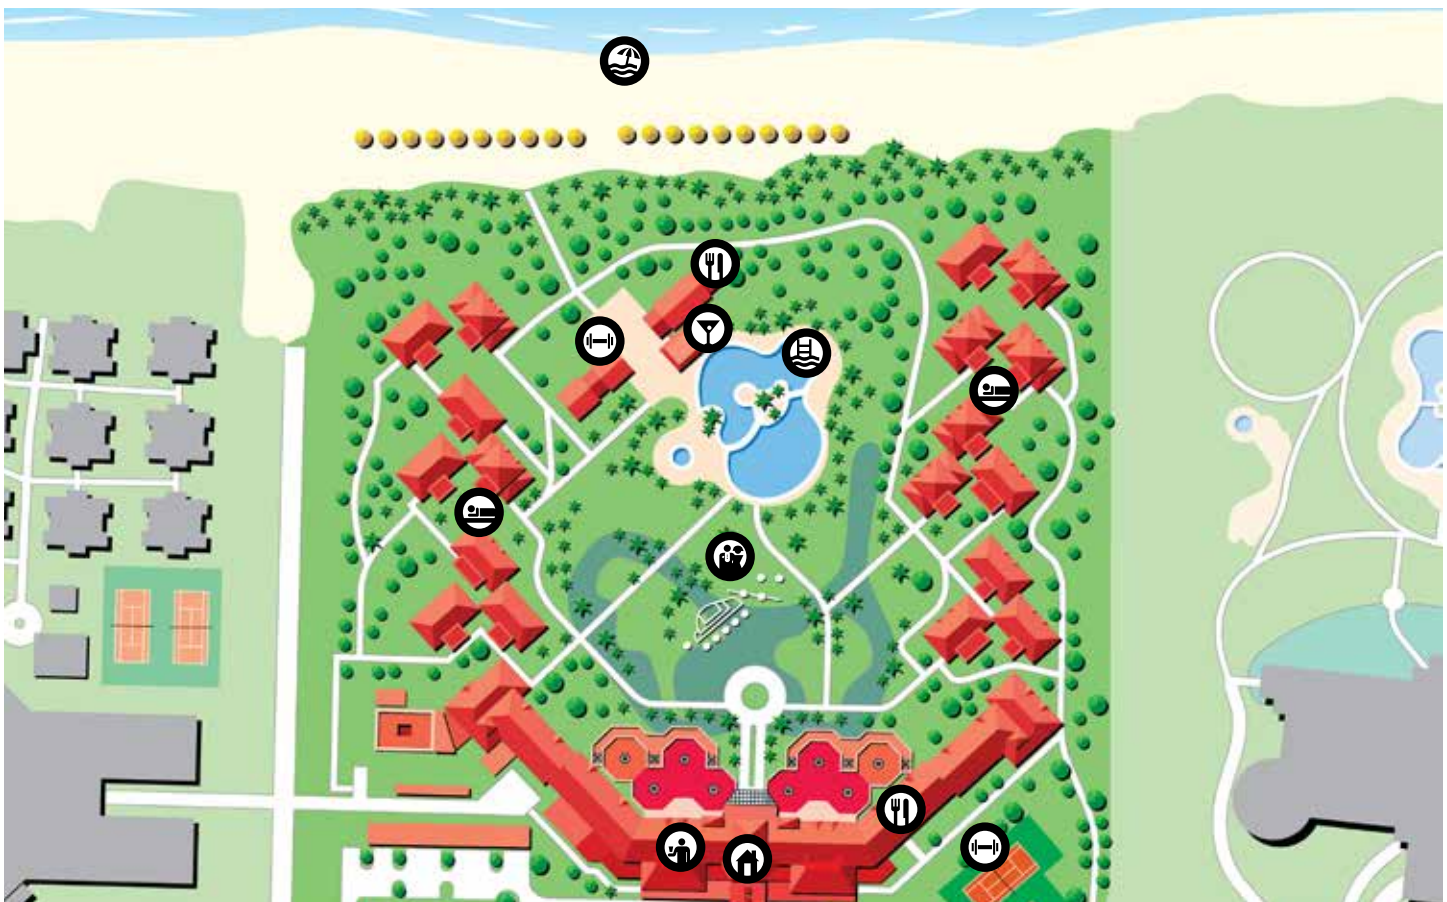

MELIÀ LAS ANTILLAS CUBA ALL INCLUSIVE

Autopista Sur, Carretera Las Morlas, km 14, Varadero, Matanzas, Cuba
 C. P.: 42200. Telf: (53 45) 668470
 melia.las.antillas@meliacuba.com
 www.melia-lasantillas.com
 f MeliaLasAntillasCuba

MAP

CAPTION

- | | | | |
|---------------|-------------|--------------------|-----------------|
| MAIN BUILDING | BEACH | BARS | CONCIERGE FLOOR |
| ROOMS | RESTAURANTS | GENERAL FACILITIES | WEDDINGS |
| SWIMMING POOL | | | |