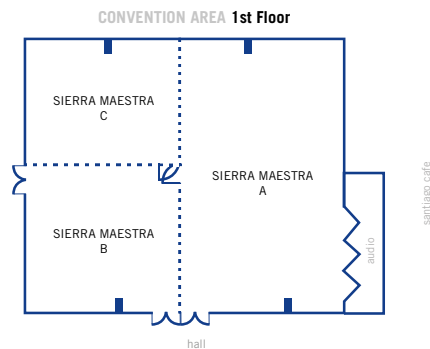

Email: [meeting@meliacuba.com](mailto:meeting@meliacuba.com)

Melià Santiago de Cuba									Capacidad / Capacity										
No.	Nombre Salón / Name Meeting Room	Loc. Piso / Loc. Floor	Puertas / Doors	Metros <sup>2</sup> Area / SQ. Meters	Pies / SQ Feet	Altura (m) / Height	Largo x ancho (m) / Dimensions	Divisible en / Sections	Coctail / Cocktail	Teatro / Theatre	Escuela / Classroom	Banquete / Banquet	Imperial / Boardroom	U / U-Shape	Show / Cabaret	Work-Shop / Work-Shop	Wi Fi	Aire Acondic / Air Condit	Luz natural / Daylight
									Coctail / Cocktail	Teatro / Theatre	Escuela / Classroom	Banquete / Banquet	Imperial / Boardroom	U / U-Shape	Show / Cabaret	Work-Shop / Work-Shop	Internet / Internet	Aire Acondic / Air Condit	Luz natural / Daylight
1	Sierra Maestra A+B+C	2	2	256	2756	2.8	16 x 16	3	225	250	250	167	200	48	167	225	Wi Fi	*	-
2	Sierra Maestra B+C	2	1	128	1378	2.8	16 x 8	2	130	150	150	80	140	24	80	130	Wi Fi	*	-
3	Sierra Maestra A	2	1	128	1378	2.8	16 x 8	1	130	150	150	80	140	24	80	130	-	*	-
4	Sierra Maestra B	2	1	64	689	2.8	8 x 8	1	60	50	50	30	40	14	30	60	-	*	-
5	La Sierra Maestra C	2	1	64	689	2.8	8 x 8	1	60	50	50	30	40	14	30	60	Wi Fi	*	☀
6	Don Emilio (The Level)	1	1	38	409	2.8	-	0	20	0	0	12	0	10	12	12	Wi Fi	*	☀
Otras Locaciones / Other locations																			
1	Piscina / swimming pool	1	1	2340	25188	2.8	-	0	500	0	0	300	0	0	300	500	-	-	☀
2	Santiago Café	1	4	298	3208	2.8	-	0	250	0	0	150	0	0	150	250	-	*	-
3	Bello Bar	13	3	130	1399	2.8	-	0	100	0	0	80	0	0	80	100	Wi Fi	*	☀
4	Area de Convenciones	2	1	-	-	-	-	0	0	0	0	0	0	0	0	0	-	*	☀
5	Business Center	1	1	-	-	-	-	0	0	0	0	0	0	0	0	0	Wi Fi	*	☀