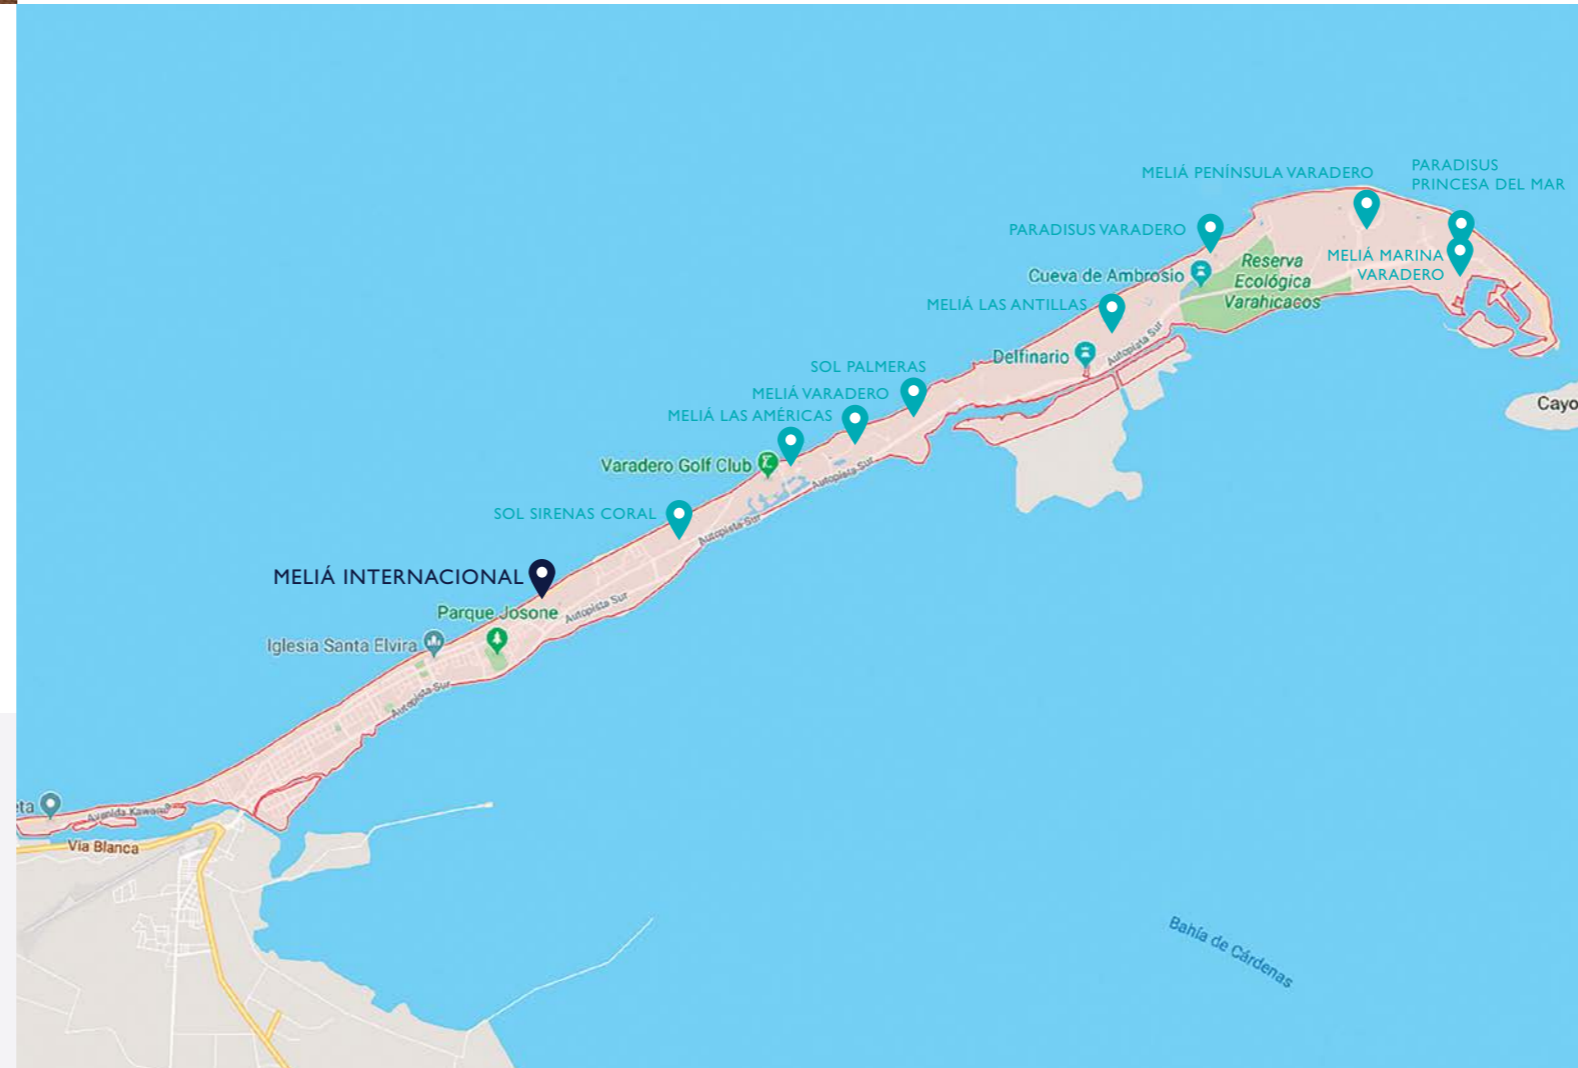

MELIÁ INTERNACIONAL VARADERO

Meliá Internacional										Capacity										
No.	Name Meeting Room	Loc. Floor	Doors	SQ. Meters	SQ. Feet	(m) Height	(m) Dimensions	Sections	Capacity											
									Cocktail	Theatre	Classroom	Banquet	Boardroom	U Shape	Show	Work-Shop	Internet	Air Condit	Daylight	
1	Internacional I+II	1	7	1039,0	11183	-	43,7 X 23,5	2	1154	1039	799	577	416	346	799	945				
2	Internacional I	1	2	459,0	4940	-	23,5 X 19,4	1	510	459	353	255	184	153	353	417				
3	Internacional II	1	2	245,0	2637	-	19 X 12,9	1	272	245	188	136	98	82	188	223				
4	Atenas	1	1	27,0	290	-	3,9 X 6,8	1	30	27	21	15	11	9	21	25				
5	Yumuri	1	1	26,5	285	-	3,9 X 6,8	1	29	27	20	15	11	9	20	24				
6	Guamá I	1	1	38,3	412	-	9,6 X 3,9	2	43	38	29	21	15	13	29	35				
7	Guamá II	1	1	38,3	412	-	9,6 X 3,9	1	43	38	29	21	15	13	29	35				
8	Canimar	2	1	45,0	484	-	9,9 X 4,2	1	50	45	35	25	18	15	35	41				
9	Bacunayagua	2	1	42,0	452	-	9,9 X 4,1	1	47	42	32	23	17	14	32	38				
10	Cayo Blanco	2	1	41,0	441	-	9,9 X 4,1	1	46	41	32	23	16	12	32	37				

Hotel especializado en Eventos y Convenciones con 2000 m². Equipamiento de primer nivel. 8 espacios de eventos, 5 salones multipropósito y 5 de reuniones. Área de convenciones independiente, con entrada directa, oficinas, Business Center, y locaciones alternativas como, piscina, jardines, terrazas y otros. Formatos desde 10 y hasta 1150 personas. Coordinador de Meetings & Events a su disposición.

meeting@meliacuba.com